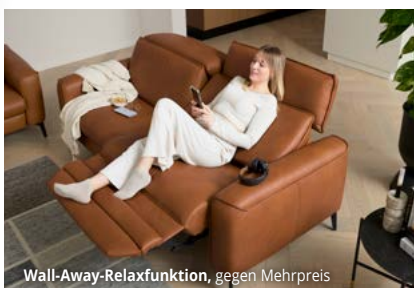

Vorziehfunktion, gegen Mehrpreis

Wall-Away-Relaxfunktion, gegen Mehrpreis