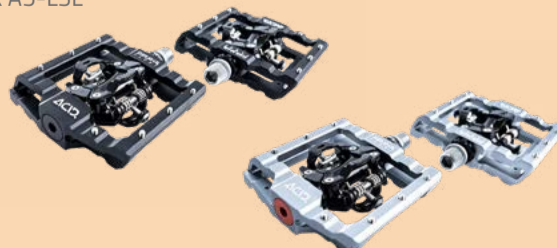

5,75

62% GESPART

ACD
BEIDSEITIGE KLICK-PEDALE
CLICK A5-LSL

Guter Halt

- Breite Standfläche
- Sieben austauschbare und einstellbare Pins pro Seite

~~129,95*~~

69,99

46% GESPART