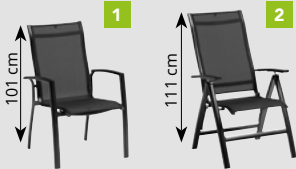

Ausziehbar

ARMLEHNSTUHL
B/H/T ca. 66,5 x 107 x 57 cm. 22470001-01

POSITIONSSTUHL
B/H/T ca. 63 x 107 x 57 cm, inkl. Rückenverstellung. 2247000100

je **199,-**

AUSZIEHTISCH
Gestell Aluminium pulverbeschichtet anthrazit, Tischplatte Sintered Stone Beton-Optik, B/H/T ca. 200–260 x 77 x 100 cm. 2247000108

899,-

GROSSE SPAR-AKTION IM MAI!

MÖBELLAND
HOCHTAUNUS

Platzsparend
zusammenklappbar

1 Stapelsessel
je **164,-**
PREISKNALLER

**JETZT
NEU
BEI UNS**

GARTENMÖBELGRUPPE LEGATO CURVE/LEGATO CURVE SILVER LINE
Aluminiumgestell pulverbeschichtet anthrazit, Flächen Outdoorge-
webe anthrazit, luftdurchlässig und schnelltrocknend, wetterfest und
UV-beständig, 70% Polyvinylchlorid, 30% Polyester

STANDARDHÖHE
Kettler Legato Curve

KOMFORTHÖHE
Kettler Legato Curve Silver Line

1 STAPELSESSEL
B/H/T ca. 68 x 101 x 66 cm. 0419001201

2 MULTIPOSITIONSSELSEL
Multipositionssessel, 4-fach verstellbar,
B/H/T ca. 69 x 111 x 65 cm.
0419001200 je **169,-**