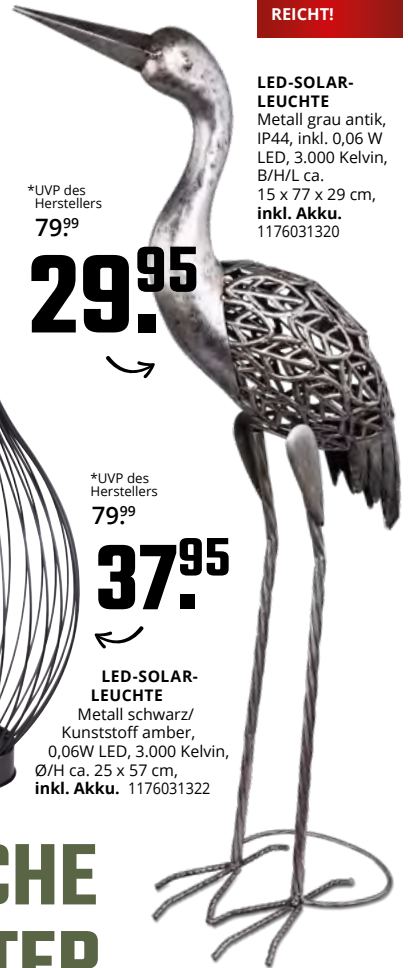

*UVP des Herstellers **79,99**

29,95
*UVP des Herstellers **79,99**
37,95

LED-SOLARLEUCHE
Metall schwarz/ Kunststoff amber, 0,06W LED, 3.000 Kelvin, Ø/H ca. 25 x 57 cm, **inkl. Akku.** 1176031322